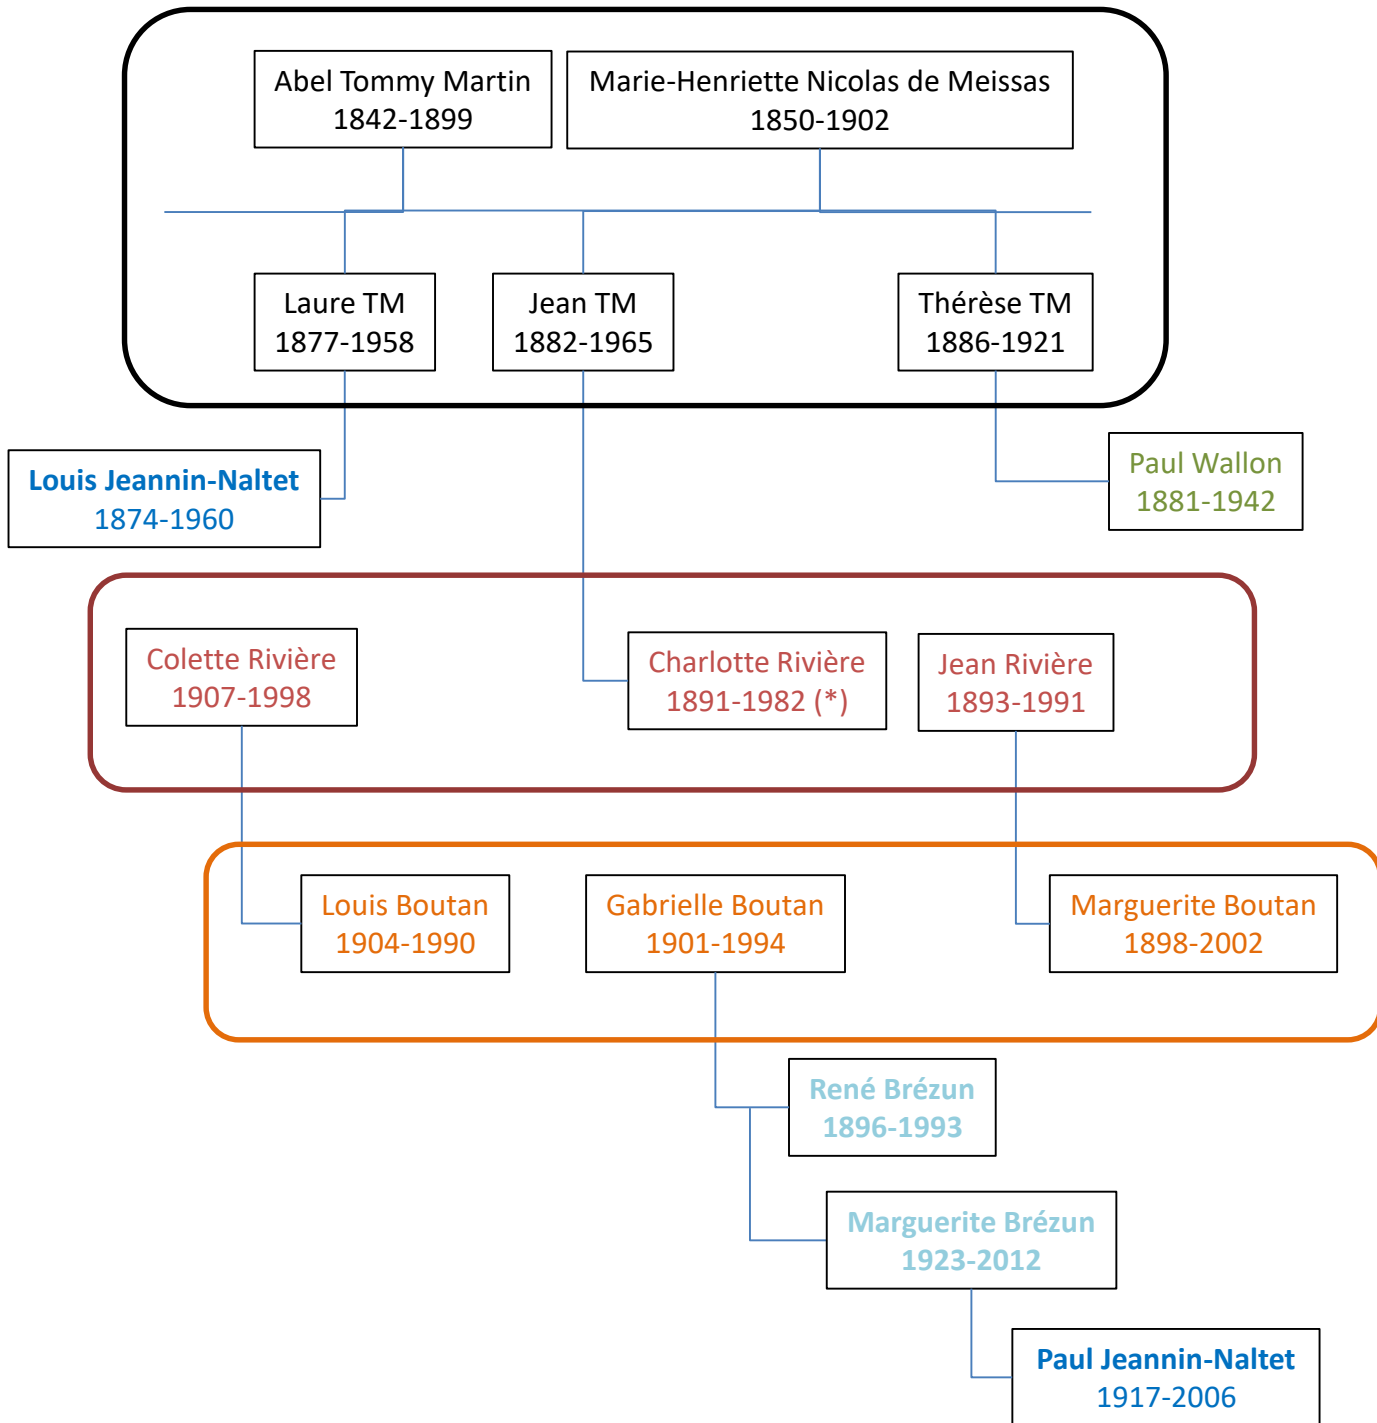

Lien entre les Tommy Martin, les Rivière, les Wallon, les Boutan et les Jeannin-Naltet

(*) Les parents de Charlotte Rivière :
Charles Rivière 1856-1939 et Geneviève Wallon 1862-1951

- Infographie : Anne Pierrard Boutan